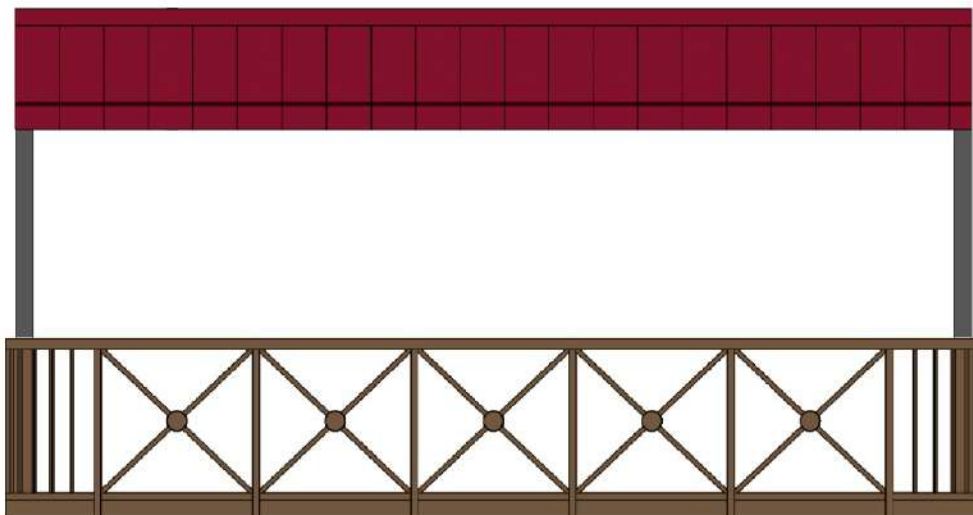

ORDENANZA MUNICIPAL SOBRE MOBILIARIO URBANO PARA TERRAZAS Y OCUPACIÓN DE LA VÍA PÚBLICA.

Vista frontal- Parasoles

Vista lateral- Parasoles

TERRAZA SOBREELEVADA - TARIMA

Modelo para el resto del municipio.

Ayuntamiento
VILLA DE LA OROTAVA

ORDENANZA MUNICIPAL SOBRE MOBILIARIO URBANO PARA TERRAZAS Y OCUPACIÓN DE LA VÍA PÚBLICA.

TERRAZA HORIZONTAL - Sobre acera o vía pública
Modelo para Casco histórico y Zona Comercial de Gran Afluencia Turística

ORDENANZA MUNICIPAL SOBRE MOBILIARIO URBANO PARA TERRAZAS Y OCUPACIÓN DE LA VÍA PÚBLICA.

Vista frontal

Vistas laterales

TERRAZA SOBREELEVADA - TARIMA

Modelo para el resto del municipio.

Ayuntamiento
VILLA DE LA OROTAVA

ORDENANZA MUNICIPAL SOBRE MOBILIARIO URBANO PARA TERRAZAS Y OCUPACIÓN DE LA VÍA PÚBLICA.

TERRAZA SOBREELEVADA - TARIMA

Modelo para Casco histórico y Zona Comercial de Gran Afluencia Turística

Ayuntamiento
VILLA DE LA OROTAVA