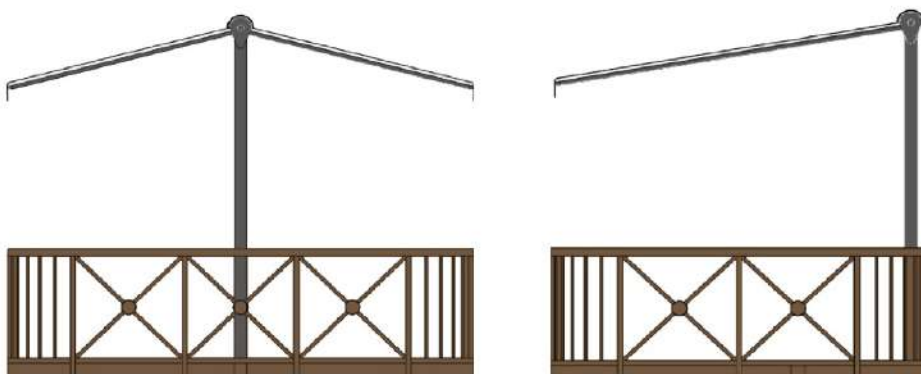

ORDENANZA MUNICIPAL SOBRE MOBILIARIO URBANO PARA TERRAZAS Y OCUPACIÓN DE LA VÍA PÚBLICA.

Vista frontal- Parasoles

Vista lateral- Parasoles

TERRAZA SOBREELEVADA - TARIMA

Modelo para el resto del municipio.

Ayuntamiento
VILLA DE LA OROTAVA

ORDENANZA MUNICIPAL SOBRE MOBILIARIO URBANO PARA TERRAZAS Y OCUPACIÓN DE LA VÍA PÚBLICA.

TERRAZA HORIZONTAL - Sobre acera o vía pública
Modelo para Casco histórico y Zona Comercial de Gran Afluencia Turística

ORDENANZA MUNICIPAL SOBRE MOBILIARIO URBANO PARA TERRAZAS Y OCUPACIÓN DE LA VÍA PÚBLICA.

Vista frontal

Vistas laterales

TERRAZA SOBREELEVADA - TARIMA

Modelo para el resto del municipio.

Ayuntamiento
VILLA DE LA OROTAVA