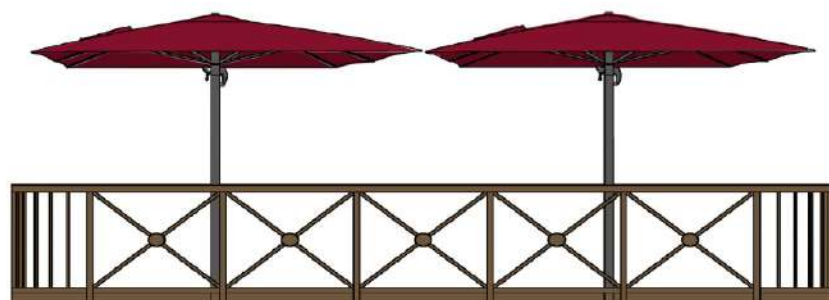

ORDENANZA MUNICIPAL SOBRE MOBILIARIO URBANO PARA TERRAZAS Y OCUPACIÓN DE LA VÍA PÚBLICA.

Vista frontal- Parasoles

Vista lateral- Parasoles

TERRAZA SOBREELEVADA - TARIMA

Modelo para el resto del municipio.

Ayuntamiento
VILLA DE LA OROTAVA

ORDENANZA MUNICIPAL SOBRE MOBILIARIO URBANO PARA TERRAZAS Y OCUPACIÓN DE LA VÍA PÚBLICA.

TERRAZA HORIZONTAL - Sobre acera o vía pública
Modelo para Casco histórico y Zona Comercial de Gran Afluencia Turística

ORDENANZA MUNICIPAL SOBRE MOBILIARIO URBANO PARA TERRAZAS Y OCUPACIÓN DE LA VÍA PÚBLICA.

Vista frontal

Vistas laterales

TERRAZA SOBREELEVADA - TARIMA

Modelo para el resto del municipio.

Ayuntamiento
VILLA DE LA OROTAVA

ORDENANZA MUNICIPAL SOBRE MOBILIARIO URBANO PARA TERRAZAS Y OCUPACIÓN DE LA VÍA PÚBLICA.

TERRAZA SOBREELEVADA - TARIMA

Modelo para Casco histórico y Zona Comercial de Gran Afluencia Turística

Ayuntamiento
VILLA DE LA OROTAVA