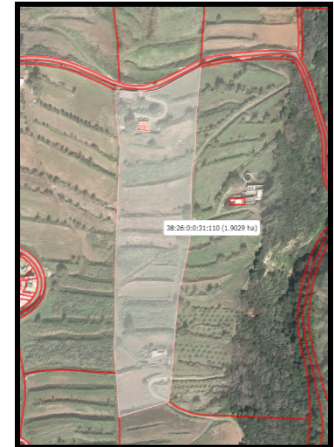

FINCA < BENIJOS I >

PROPIETARIA: CANDELARIA ORTA MARTÍN

TFNO: 922331569 / 650701091

EXPLOTACIÓN

Localización: Carretera Benijos TF-326 nº 15 Carretera hacia arriba

Superficie: 1,9029

Polígono 31; Parcela 110

DESCRIPCIÓN

Finca de 19029 m² de superficie con acceso directo desde la carretera general de Benijos TF- 326 y luego por pista, ó a través de una pequeña serventía.

No dispone de agua de riego pero sí la posibilidad de conexión a través de un colindante.

La finca no está vallada.

Dispone de un almacén a la entrada de la finca, con una vivienda y con varios cuartos de aperos, cuadras, a lo largo de la finca.

Se dispone en bancales, y con gran número de frutales templados a lo largo de todos ellos, manzaneros, perales, membrilleros, castaños, nogales, aguacateros y algunas hortalizas.