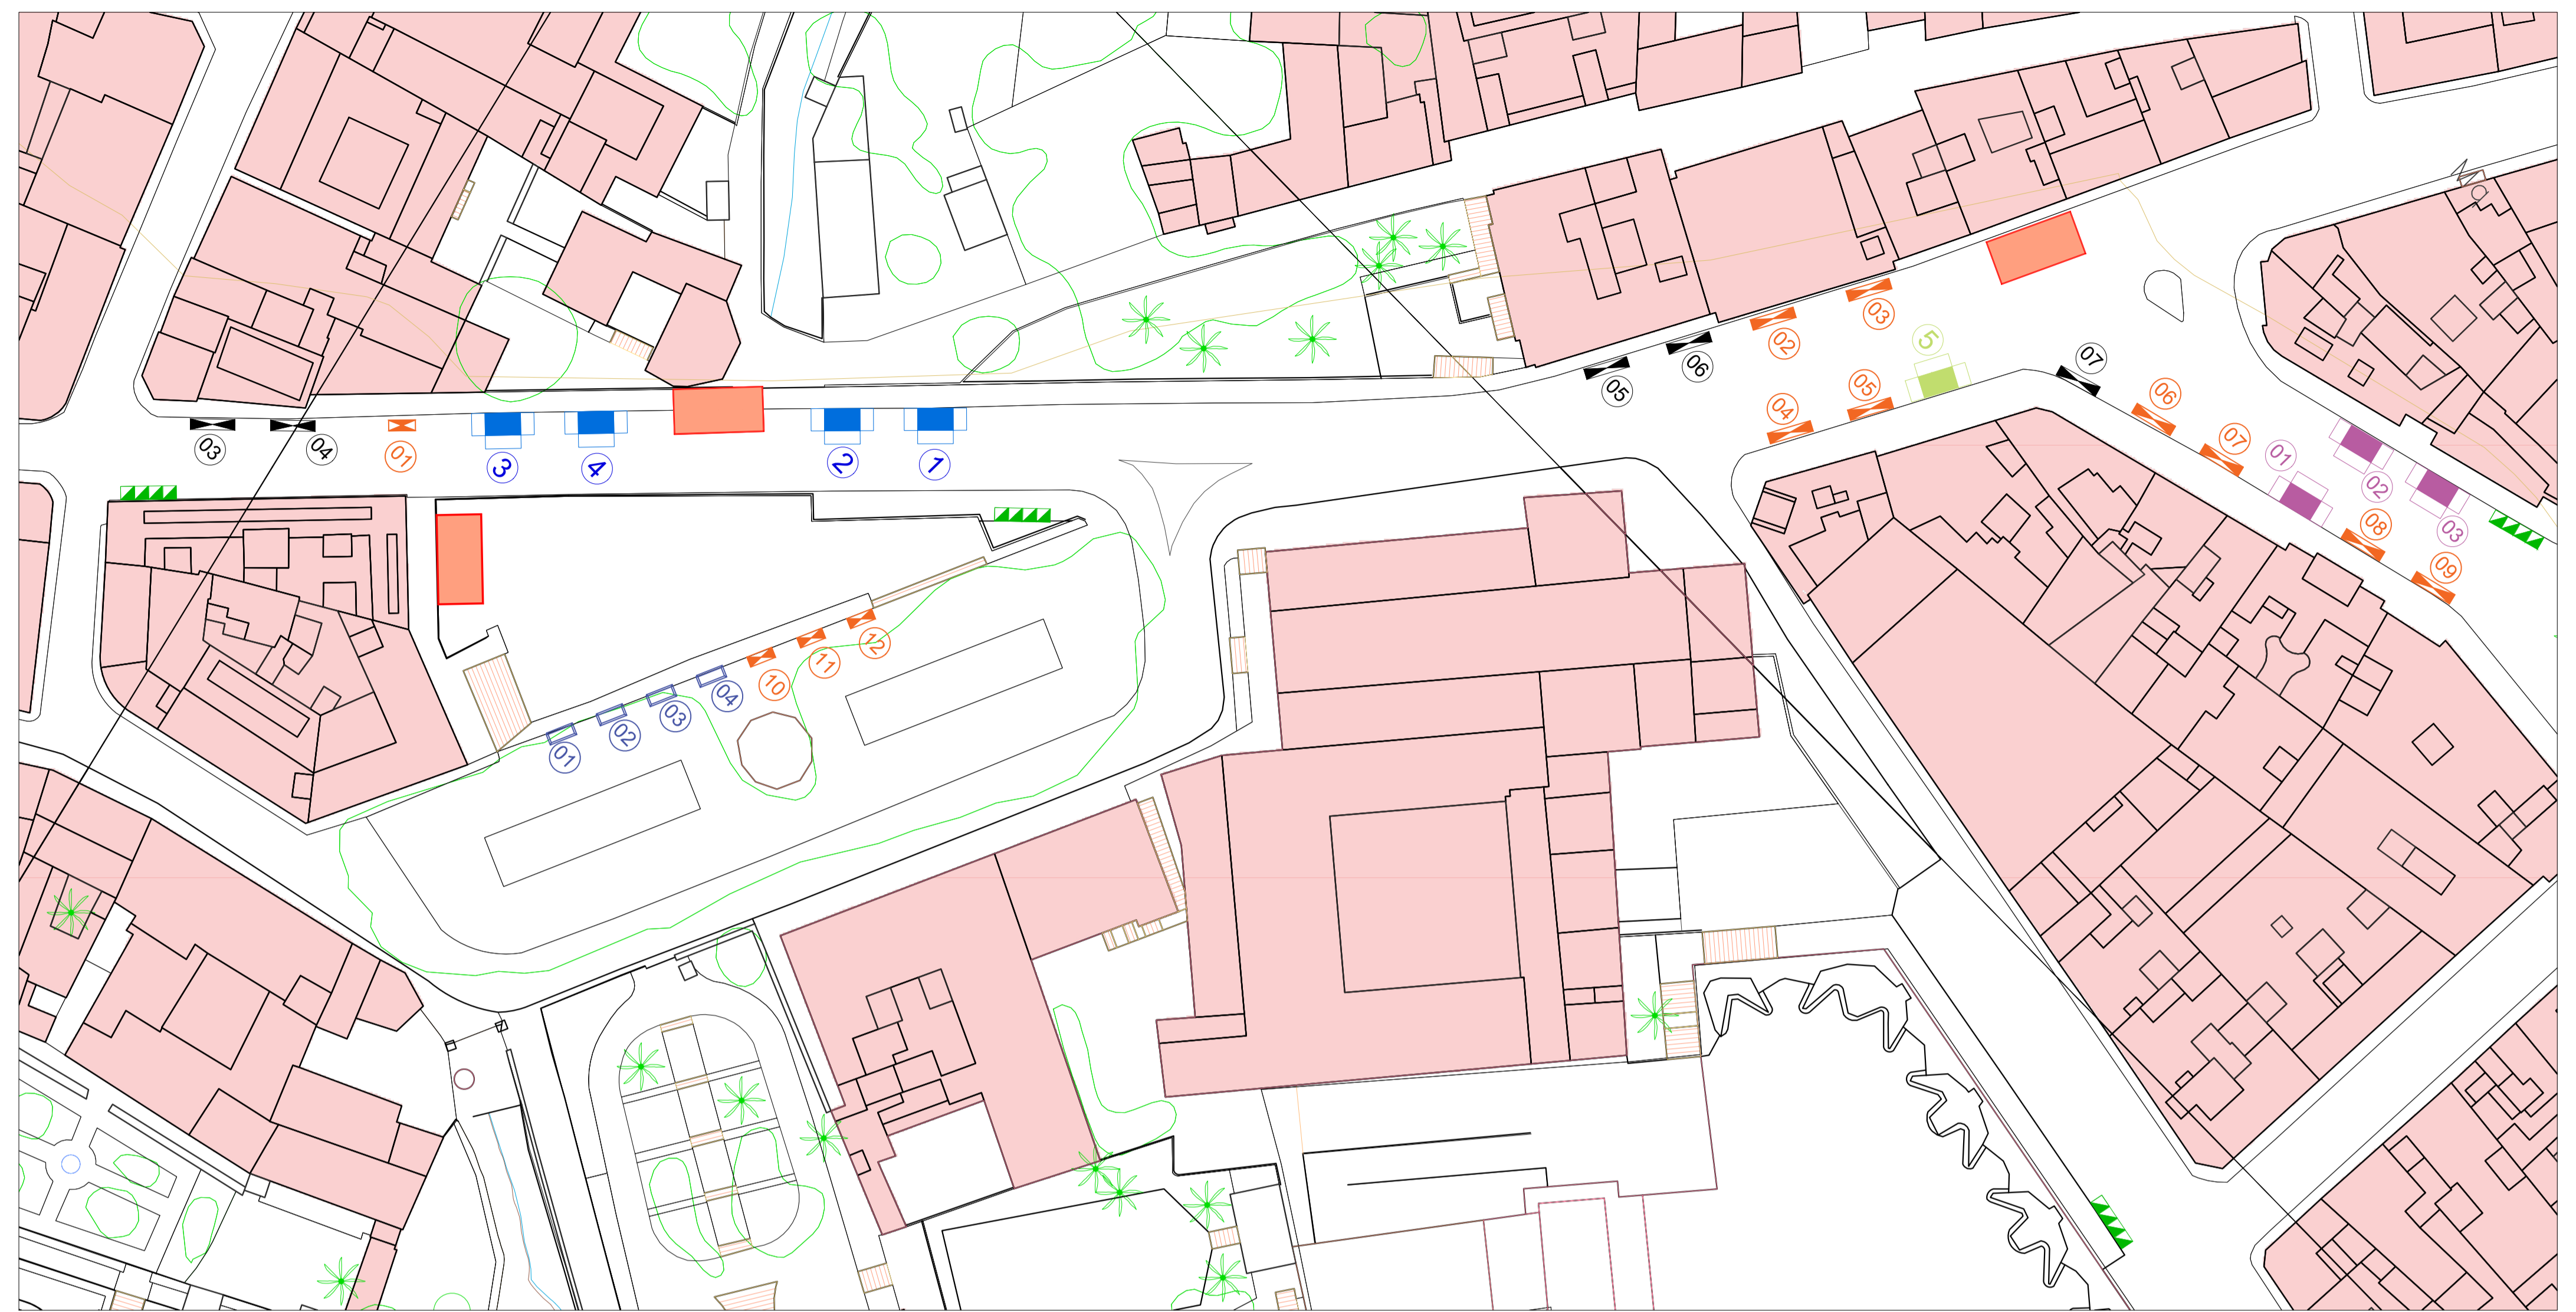

PLAZA DEL AYUNTAMIENTO
1/300

PLAZA DE LA CONSTITUCION
1/500

PLAZA DE SAN SEBASTIÁN
1/500

PLAZA DEL CALVARIO
1/500

PLAZA PATRICIO GARCÍA
1/500

- Aseos Mob. 4uds
- Cantina O.N.G.
- Autobar Subasta
- Churrería Subasta
- Escenario
- Turroneas Subasta
- Puesto de juguetes Subasta

EXCMO. AYUNTAMIENTO DE LA VILLA DE LA OROTAVA OFICINA TECNICA MUNICIPAL			
TEMA	DISTRIBUCIÓN DE PUESTOS COMERCIALES		
SITUACION	CASCO (T.M. LA OROTAVA)		
TECNICOS	ARQUITECTO	REFERENCIA	PLANO Nº
	DELINEACION	FECHA	1
	JUAN F. FUMERO GONZALEZ	2598/2018	
UBICACIÓN DE CANTINAS		ABRIL -2018	
- GENÉRICO -		ESCALA/S	
		1/200	