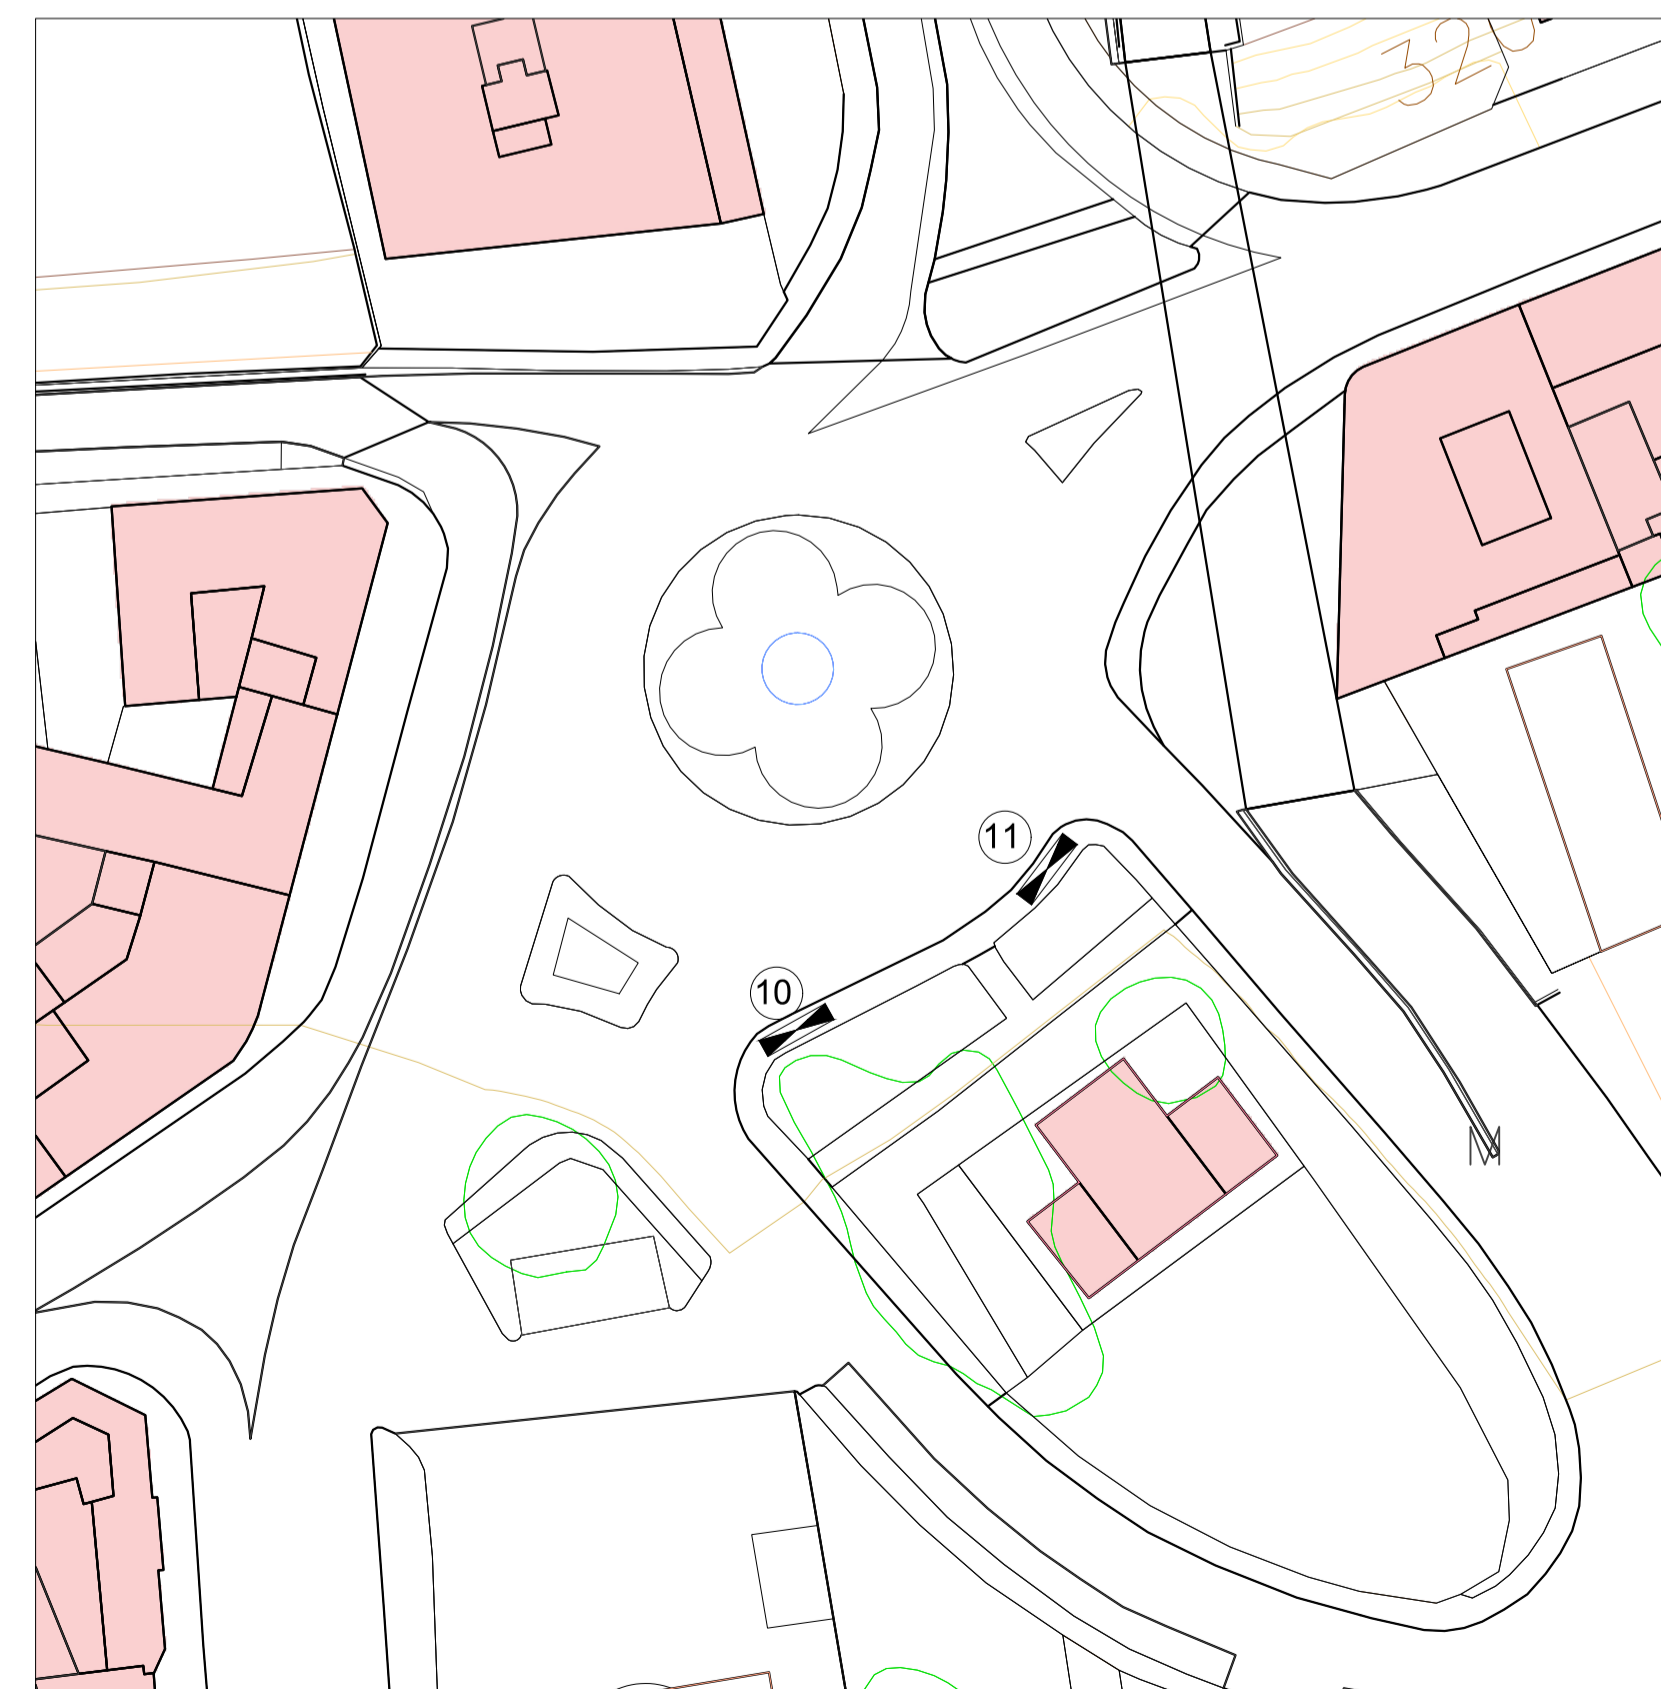

PLAZA DEL AYUNTAMIENTO
1/300

PLAZA DE LA CONSTITUCION
1/500

PLAZA DE SAN SEBASTIÁN
1/500

PLAZA DEL CALVARIO
1/500

PLAZA PATRICIO GARCÍA
1/500

- Aseos Mob. 4uds
- Cantina O.N.G.
- Autobar Subasta
- Churrería Subasta
- Escenario
- Turroneas Subasta
- Puesto de juguetes Subasta

EXCMO. AYUNTAMIENTO DE LA VILLA DE LA OROTAVA OFICINA TECNICA MUNICIPAL			
TEMA	DISTRIBUCIÓN DE PUESTOS COMERCIALES		
SITUACION	CASCO (T.M. LA OROTAVA)		
TECNICOS	ARQUITECTO	REFERENCIA	PLANO Nº
	DELINEACION	FECHA	1
	JUAN F. FUMERO GONZALEZ	2598/2018	
UBICACIÓN DE CANTINAS		ABRIL -2018	
- GENÉRICO -		ESCALA/S	
		1/200	