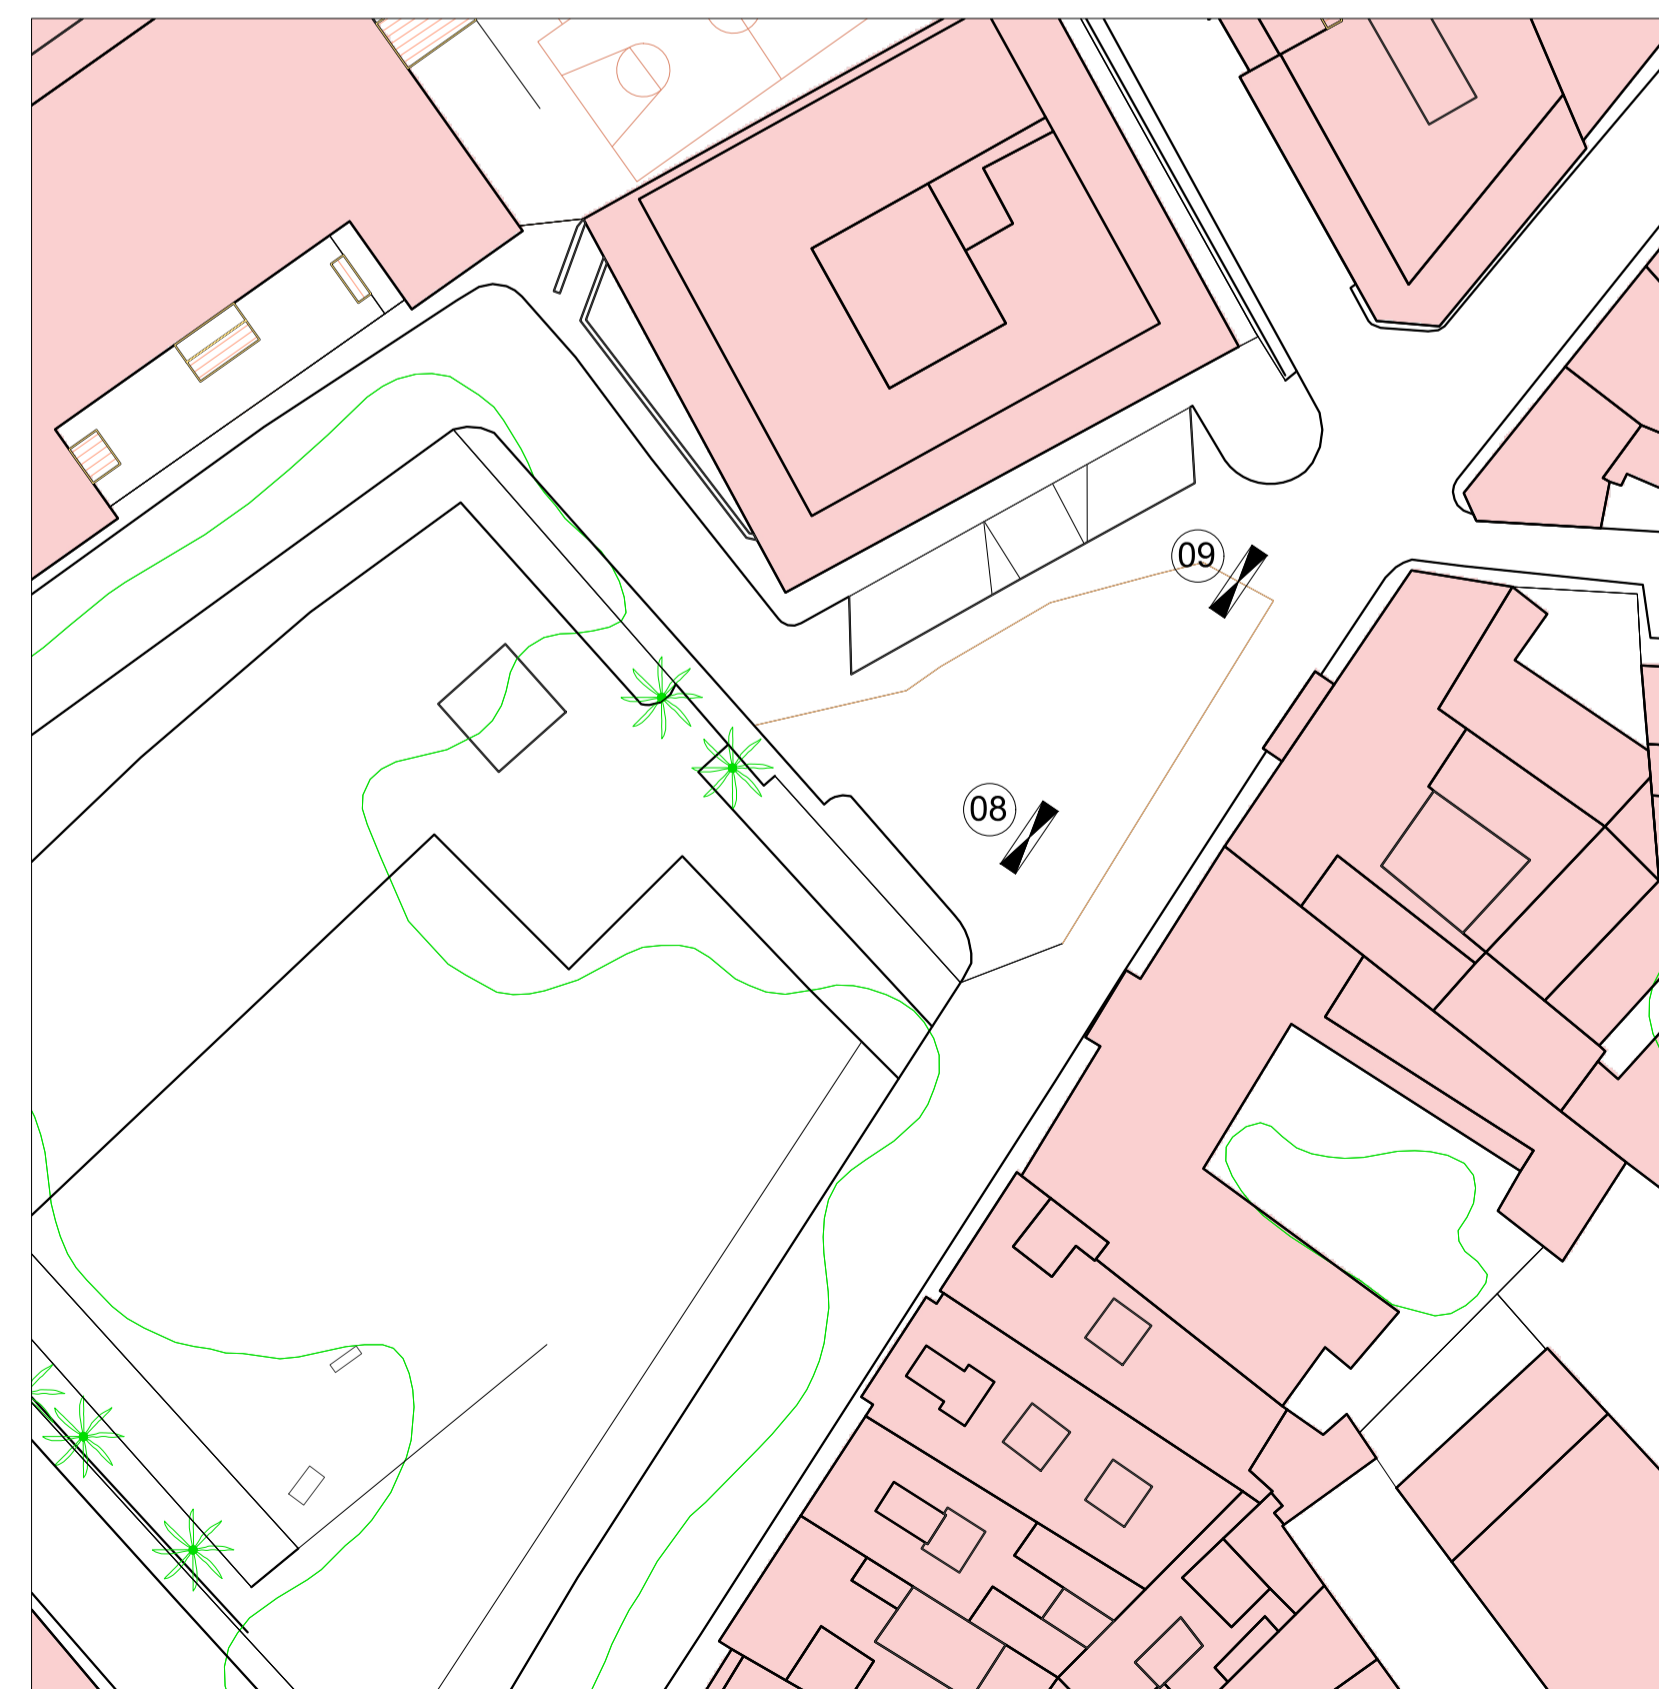

PLAZA DEL AYUNTAMIENTO
1/300

PLAZA DE LA CONSTITUCION
1/500

PLAZA DE SAN SEBASTIÁN
1/500

PLAZA DEL CALVARIO
1/500

PLAZA PATRICIO GARCÍA
1/500

- Aseos Mob. 4uds
- Cantina O.N.G.
- Autobar Subasta
- Churrería Subasta
- Escenario
- Turroneas Subasta
- Puesto de juguetes Subasta

EXCMO. AYUNTAMIENTO DE LA VILLA DE LA OROTAVA OFICINA TECNICA MUNICIPAL			
TEMA	DISTRIBUCIÓN DE PUESTOS COMERCIALES		
SITUACION	CASCO (T.M. LA OROTAVA)		
TECNICOS	ARQUITECTO	REFERENCIA	PLANO Nº
	DELINEACION	FECHA	1
	JUAN F. FUMERO GONZALEZ	2598/2018	
UBICACIÓN DE CANTINAS		ABRIL -2018	
- GENÉRICO -		ESCALA/S	
		1/200	