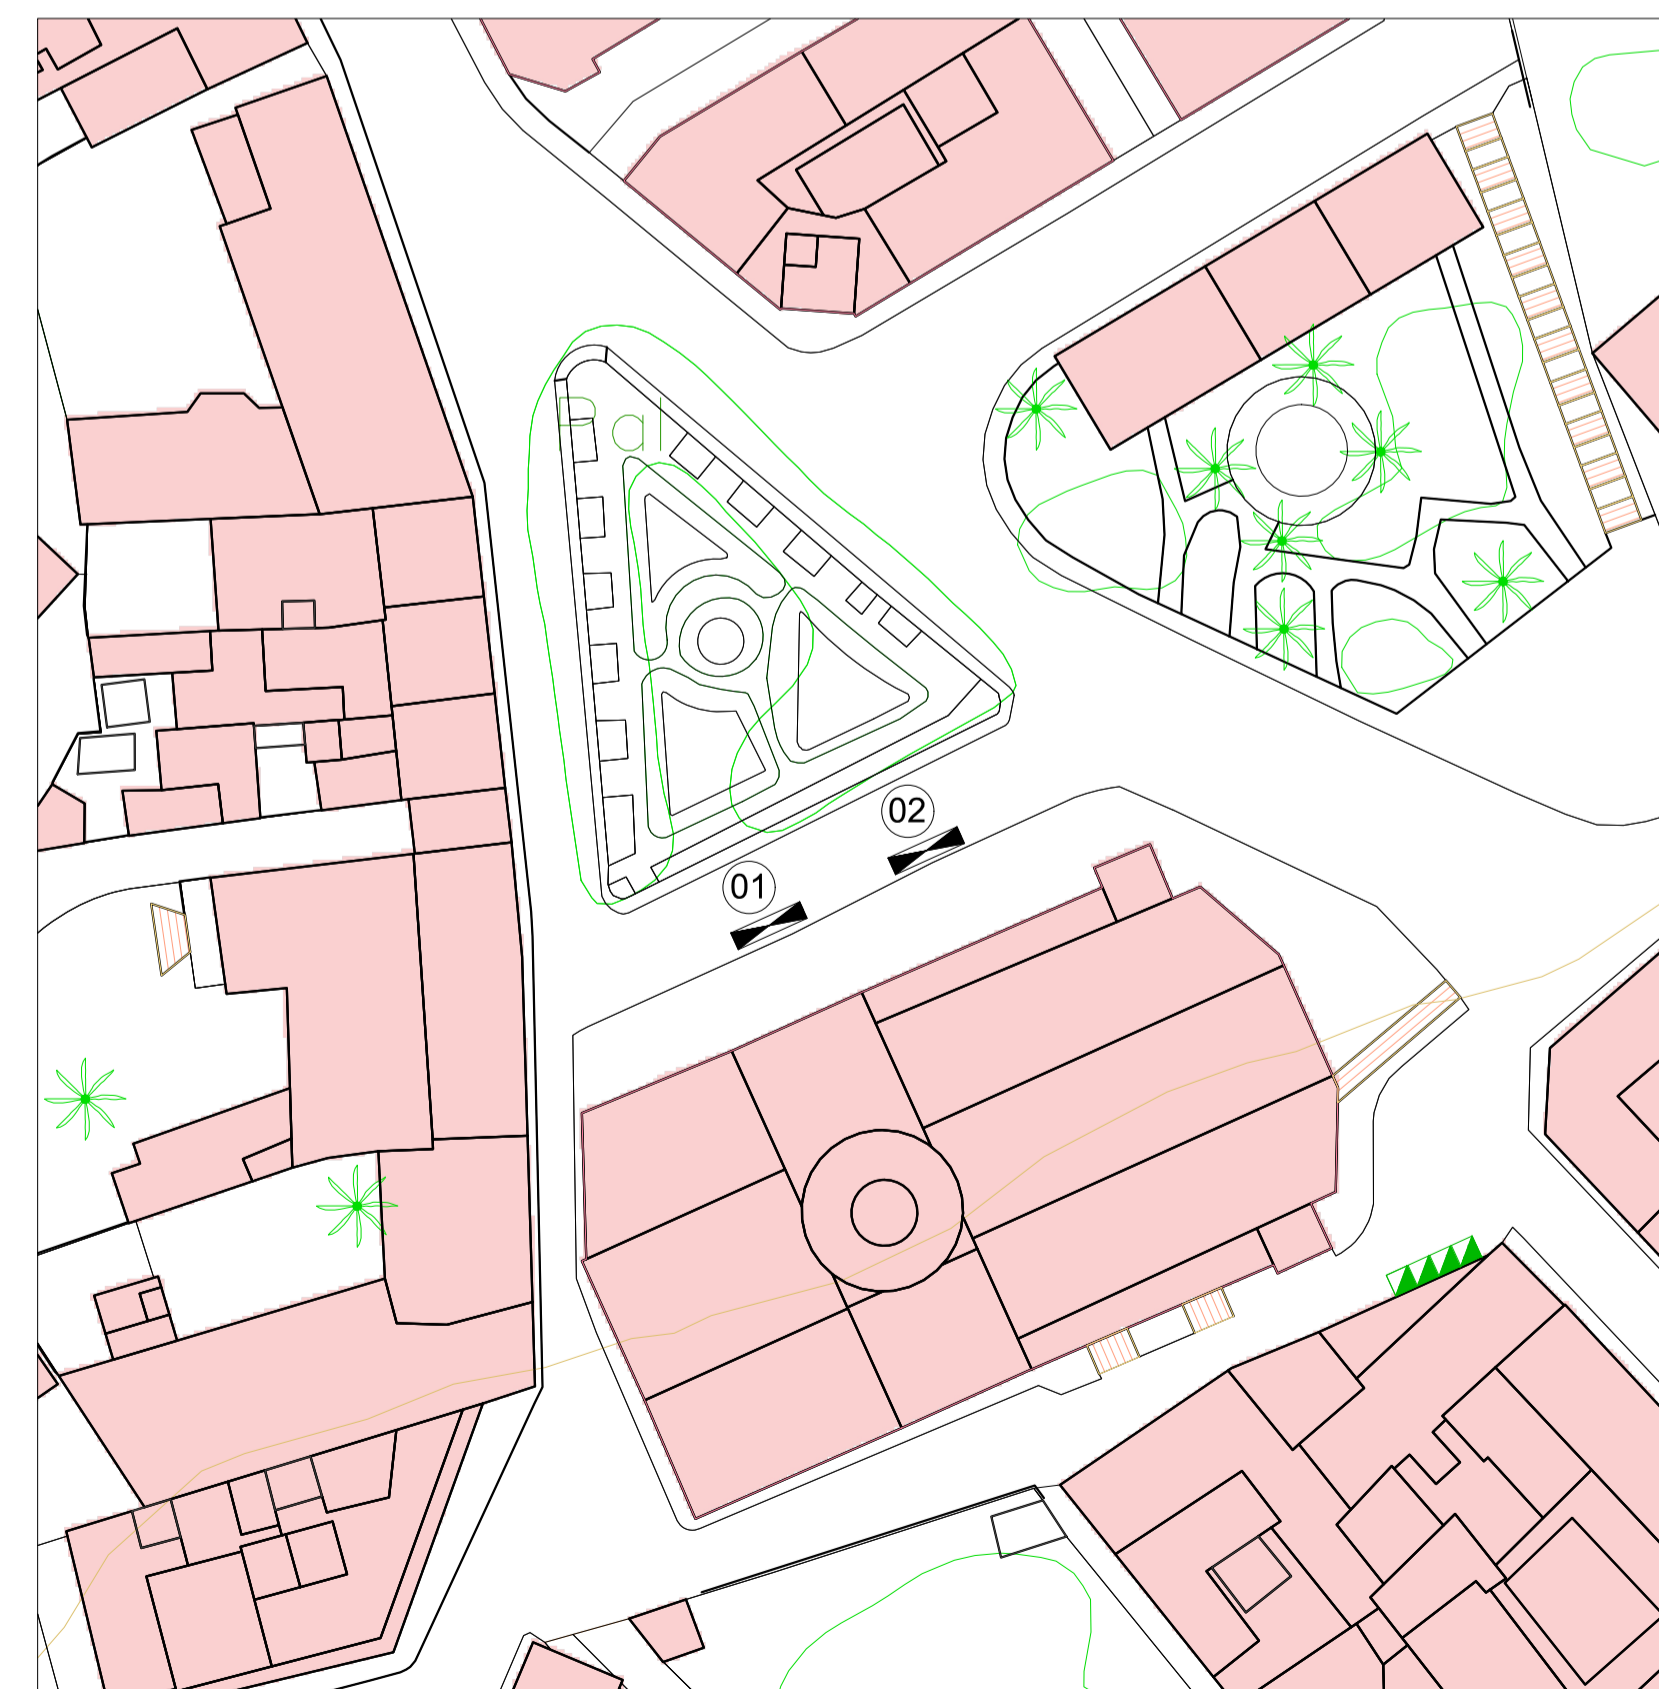

PLAZA DEL AYUNTAMIENTO
1/300

PLAZA DE LA CONSTITUCION
1/500

PLAZA DE SAN SEBASTIÁN
1/500

PLAZA DEL CALVARIO
1/500

PLAZA PATRICIO GARCÍA
1/500

- Aseos Mob. 4uds
- Cantina O.N.G.
- Autobar Subasta
- Churrería Subasta
- Escenario
- Turroneas Subasta
- Puesto de juguetes Subasta

EXCMO. AYUNTAMIENTO DE LA VILLA DE LA OROTAVA OFICINA TECNICA MUNICIPAL			
TEMA	DISTRIBUCIÓN DE PUESTOS COMERCIALES		
SITUACION	CASCO (T.M. LA OROTAVA)		
TECNICOS	ARQUITECTO	REFERENCIA	PLANO Nº
	DELINEACION	FECHA	1
	JUAN F. FUMERO GONZALEZ	2598/2018	
UBICACIÓN DE CANTINAS		ABRIL -2018	
- GENÉRICO -		ESCALA/S	
		1/200	